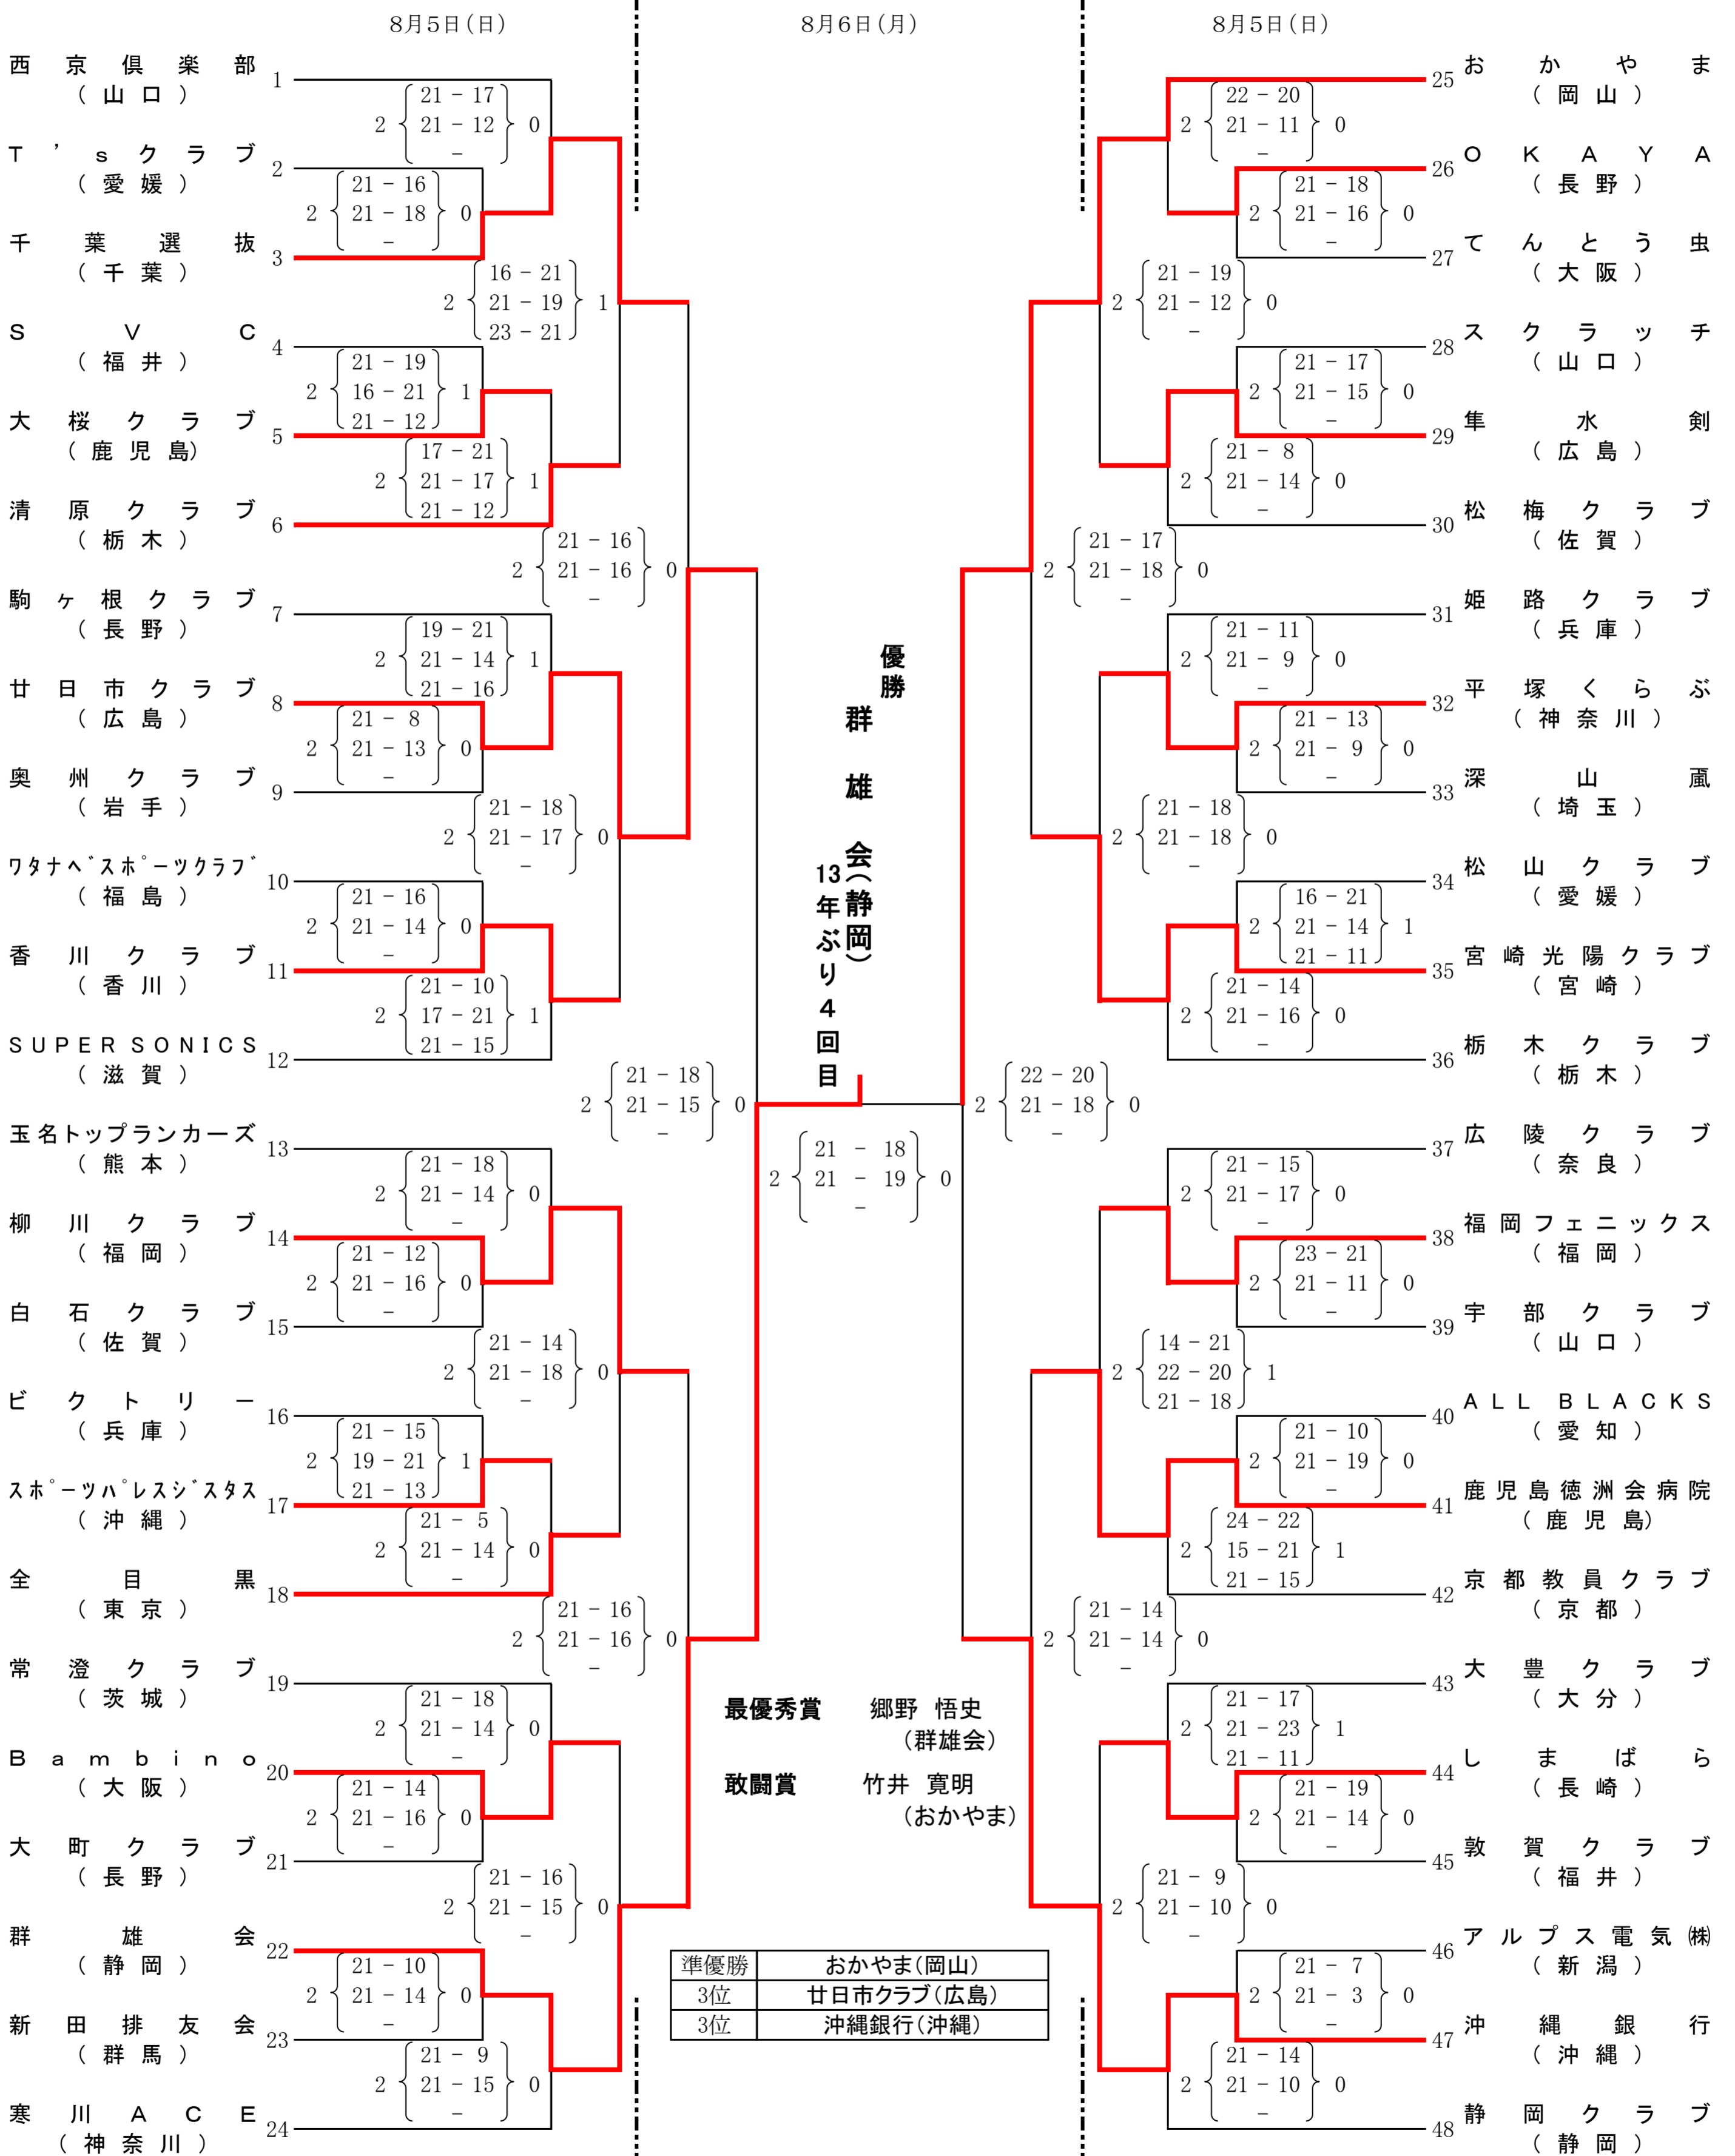

平成24年度 全日本9人制バレーボールクラブカップ男子選手権大会
(32nd デザント ジャパン・クラブカップ)
予選グループ戦組合せ表

8月4日(土) 第1試合は9:30より第2試合以降は追い込みで行う

(会 場) 大町市運動公園総合体育館 A・Bコート
池田町総合体育館 C・Dコート

白馬ウイング21 E・Fコート
大町市立仁科台中学校体育館 Gコート

池田町立高瀬中学校体育館 Hコート

1組	1	B a m b i n o	大阪	2	21-4	0
	2	千葉選抜	千葉			
	3	金沢西南部クラブ	石川			
	4	深山嵐	埼玉			
2組	5	大桜クラブ	鹿児島	2	21-6	0
	6	福岡フェニックス	福岡			
	7	宇部クラブ	山口			
	8	中田NFC	宮城			
3組	9	排球遊民	島根	2	21-15	0
	10	大町クラブ	長野			
	11	宮崎光陽クラブ	宮崎			
	12	常澄クラブ	茨城			
4組	13	全目黒	東京	2	21-10	1
	14	御坂体協	山梨			
	15	しまばら	長崎			
	16	敦賀クラブ	福井			
5組	17	てらどまり	新潟	2	20-22	1
	18	ALLBLACKS	愛知			
	19	姫路クラブ	兵庫			
	20	京都教員クラブ	京都			
6組	21	白石クラブ	佐賀	2	21-12	0
	22	T'sクラブ	愛媛			
	23	OKAYA	長野			
	24	徳島SVC	徳島			
7組	25	てんとう虫	大阪	2	21-13	0
	26	おかやま	岡山			
	27	平塚くらぶ	神奈川			
	28	Y K K	富山			
8組	29	廿日市クラブ	広島	2	24-22	0
	30	清原クラブ	栃木			
	31	柳川クラブ	福岡			
	32	伊勢崎排工会	群馬			
9組	33	佐世保西海クラブ	長崎	2	21-11	0
	34	群雄会	静岡			
	35	大豊クラブ	大分			
	36	松山クラブ	愛媛			
10組	37	米子クラブ	鳥取	2	21-16	0
	38	香川クラブ	香川			
	39	SUPERSONICS	滋賀			
	40	広陵クラブ	奈良			
11組	41	川越クラブ	三重	2	21-13	0
	42	栃木クラブ	栃木			
	43	沖縄縄銀行	沖縄			
	44	ワタナベスポーツクラブ	福島			
12組	45	新田排友会	群馬	2	21-11	0
	46	隼水剣	広島			
	47	富山マスターズ'01	富山			
	48	静岡クラブ	静岡			
13組	49	高岡MVC	高知	2	21-15	0
	50	玉名トップランカーズ	熊本			
	51	駒ヶ根クラブ	長野			
	52	奥州クラブ	岩手			
14組	53	寒川ACE	神奈川	2	21-16	0
	54	アルプス電気(株)	新潟			
	55	佐伯愛球会	大分			
	56	西京倶楽部	前年度優勝			
15組	57	スポーツパレスジスタス	沖縄	2	21-16	0
	58	熊友TKクラブ	熊本			
	59	SVC	福井			
	60	松梅クラブ	佐賀			
16組	61	スクラッチ	山口	2	21-13	0
	62	鹿児島徳洲会病院	鹿児島			
	63	羽島クラブ	岐阜			
	64	ビクトリー	兵庫			

第1シード 西京倶楽部 山口

第2シード 静岡クラブ 静岡

第3シード おかやま 岡山

※シードは日本バレーボール協会競技委員会より

平成24年度 全日本9人制バレーボールクラブカップ男子選手権大会(32nd デサント ジャパン・クラブカップ)

決勝トーナメント戦組合せ表

- 1 西京倶楽部 (山口)
- 2 T'sクラブ (愛媛)
- 3 千葉選抜 (千葉)
- 4 S.V.C (福井)
- 5 大桜クラブ (鹿児島)
- 6 清原クラブ (栃木)
- 7 駒ヶ根クラブ (長野)
- 8 甘日市クラブ (広島)
- 9 奥州クラブ (岩手)
- 10 ワタナベスポーツクラブ (福島)
- 11 香川クラブ (香川)
- 12 SUPERSONICS (滋賀)
- 13 玉名トップランカーズ (熊本)
- 14 柳川クラブ (福岡)
- 15 白石クラブ (佐賀)
- 16 ビクトリー (兵庫)
- 17 スポーツパレスシスターズ (沖縄)
- 18 全目黒 (東京)
- 19 常澄クラブ (茨城)
- 20 BambiNo (大阪)
- 21 大町クラブ (長野)
- 22 群雄会 (静岡)
- 23 新田排友会 (群馬)
- 24 寒川A.C (神奈川)