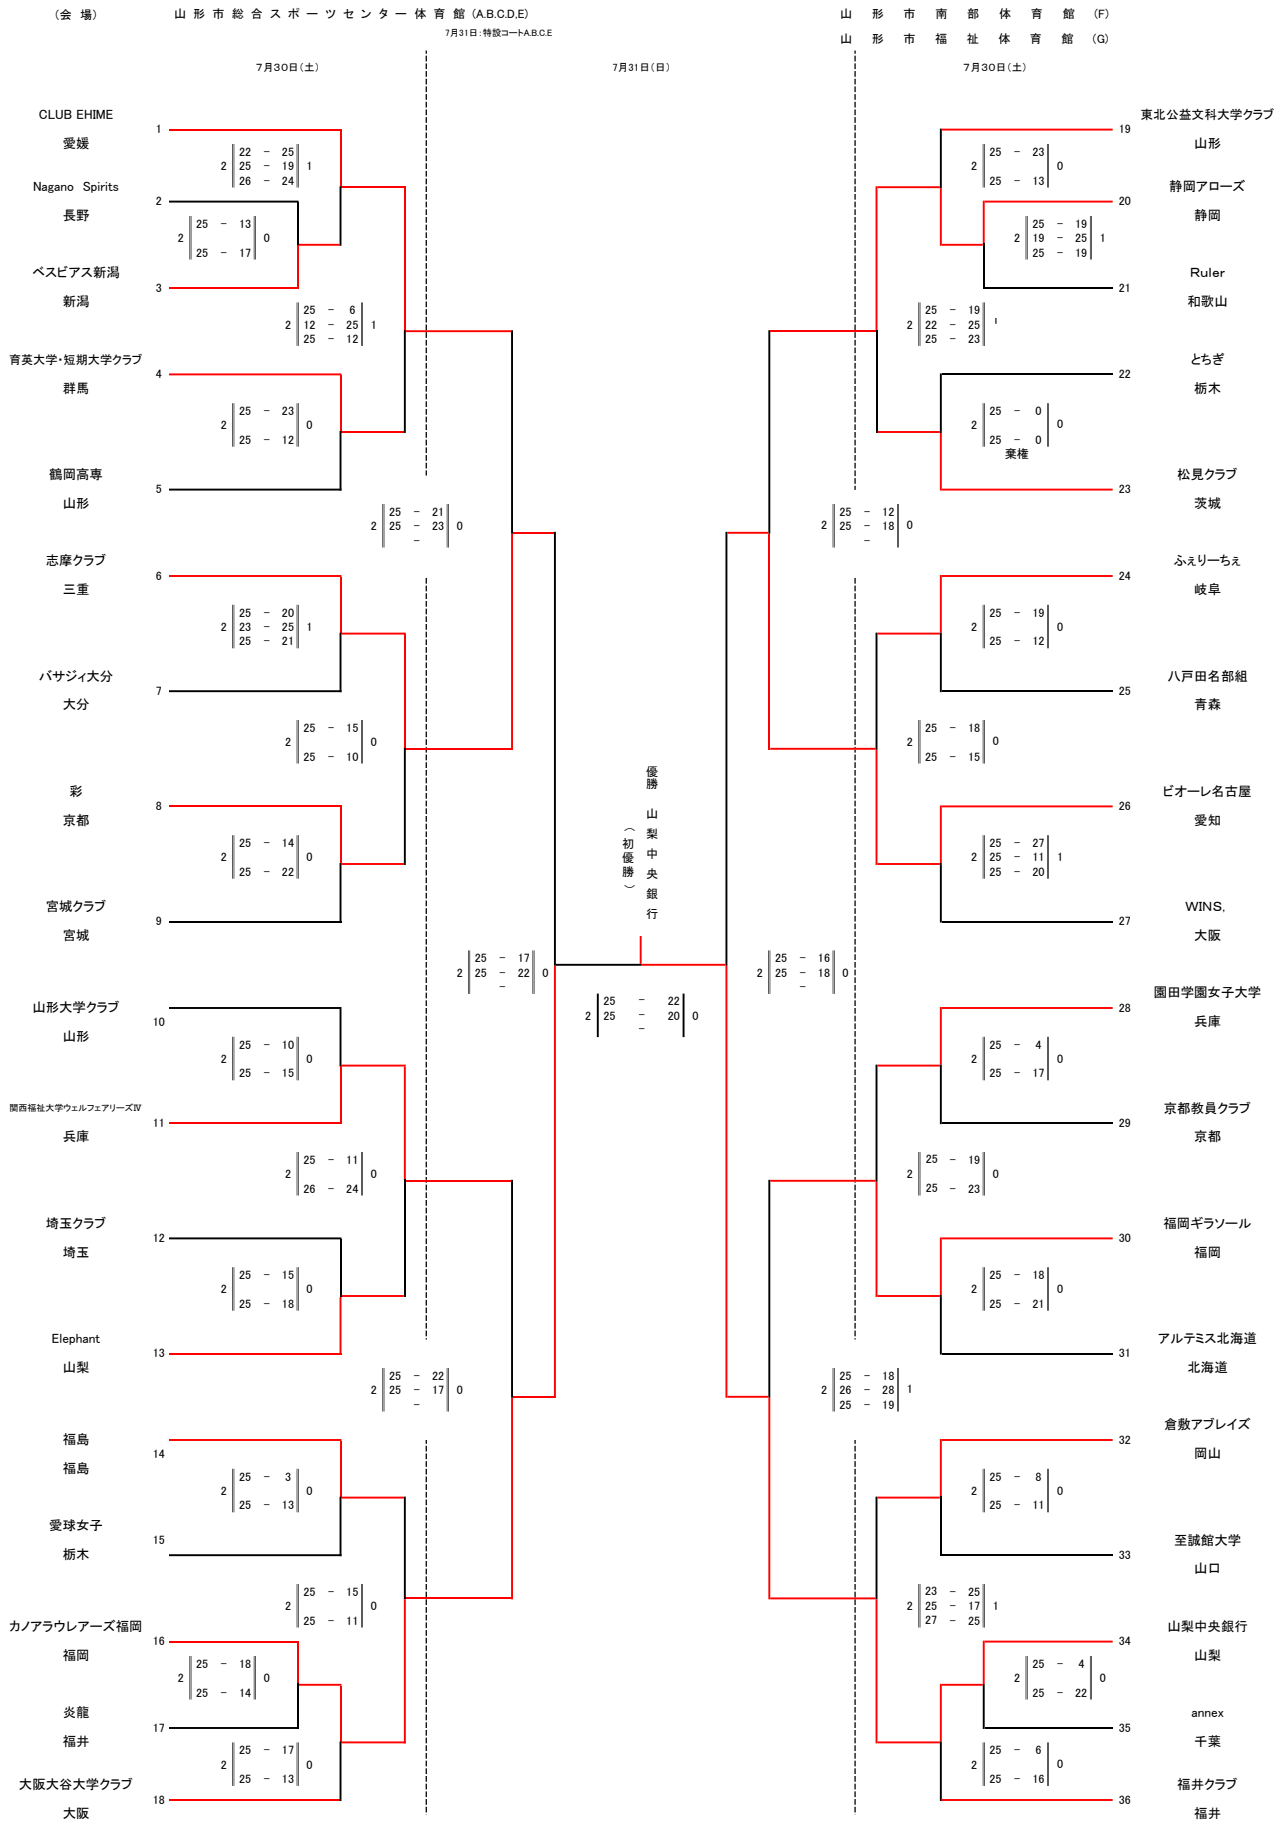

2022年度 全日本6人制バレーボールクラブカップ女子選手権大会
決勝トーナメント戦 結果

2022年度 全日本6人制バレーボールクラブカップ女子選手権大会

グループ戦結果

期日：令和4年7月29日（金）

（会場）山形市総合スポーツセンター体育館 A・B・C・D・Eコート

山形市南部体育館 Fコート

山形市福祉体育館 Gコート

【第1試合の開始時刻は、9:30です。第2試合以降は追い込み方式とします。】